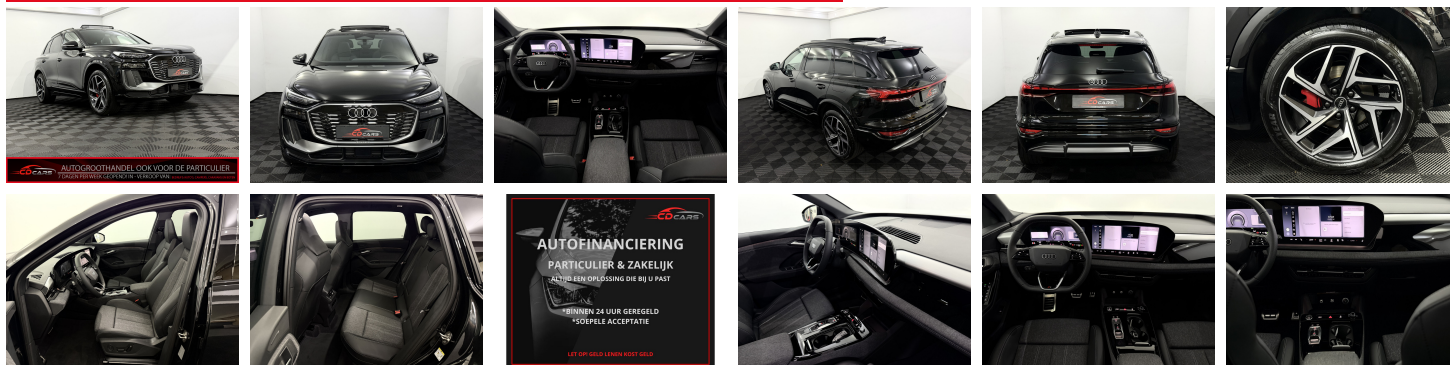

Audi Q6 e-tron

S edition performance 100 kWh

€ 71.950,-

2026

5 KM

AUTOGROOTHANDEL OOK VOOR DE PARTICULIER
7 DAGEN PER WEEK GEOPEND! IN - VERKOOP VAN: BEDRIJFS/AUTO'S, CAMPERS, CARAVANS EN BOTEN

Kenmerken

Merk	Audi	Bouwjaar	-	Tellerstand	5 KM
Model	Q6 e-tron	Kleur	zwart metallic	Vermogen	0 PK
Type	S edition performance 100 kWh	Brandstof	Elektrisch	Cilinderinhoud	-
Prijs	€ 71.950,-	Transmissie	Automaat	Gewicht:	2175 KG

Foto's voertuig

Exterieur

Buitenspiegel(s) automatisch dimmend
Buitenspiegels elektr. met geheugen
Buitenspiegels elektrisch inklapbaar
Buitenspiegels elektrisch verstel- en verwarmbaar
Buitenspiegels met verlichting
Centrale deurvergrendeling met afstandsbediening
Dakrails
Getint glas
Grootlichtassistent
Koplampen adaptief
koplampreiniging
LED achterlichten
LED dagrijverlichting
Lichtmetalen velgen
Mistlampen voor
Parkeer assistent
Parkeersensor achter
Parkeersensor voor
Trekhaak