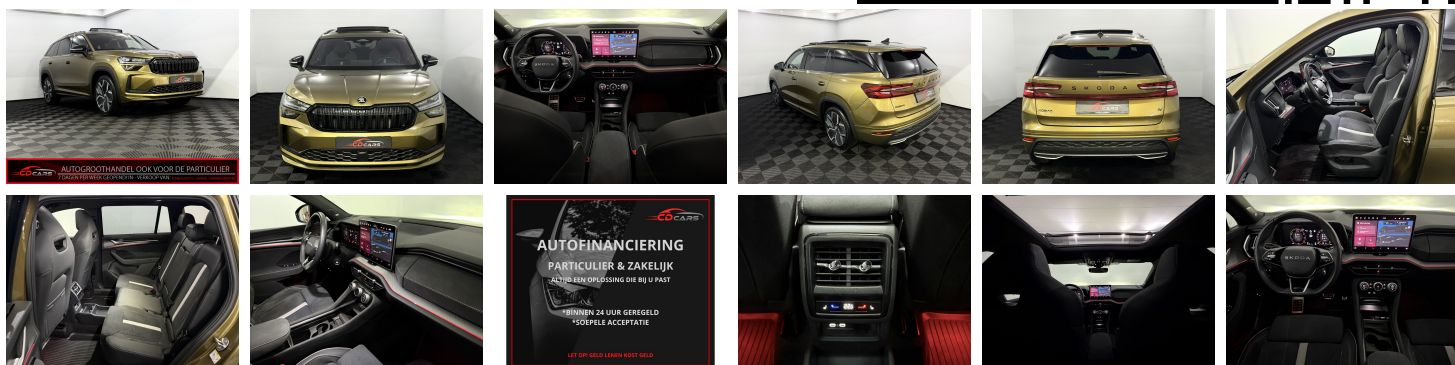

Škoda Kodiaq

1.5 TSI PHEV Sportline Business
Plug-in

€ 46.950,- 2025 20.319 KM

AUTOGROOTHANDEL OOK VOOR DE PARTICULIER
7 DAGEN PER WEEK GEOPEND! IN - VERKOOP VAN: BEDRIJFS/AUTO'S, CAMPERS, CARAVANS EN BOTEN

Kenmerken

Merk	Škoda	Bouwjaar	-	Tellerstand	20.319 KM
Model	Kodiaq	Kleur	bruin metallic	Vermogen	0 PK
Type	1.5 TSI PHEV Sportline Business Plug-in	Brandstof	-	Cilinderinhoud	1498 CC
Prijs	€ 46.950,-	Transmissie	Automaat	Gewicht:	1813 KG