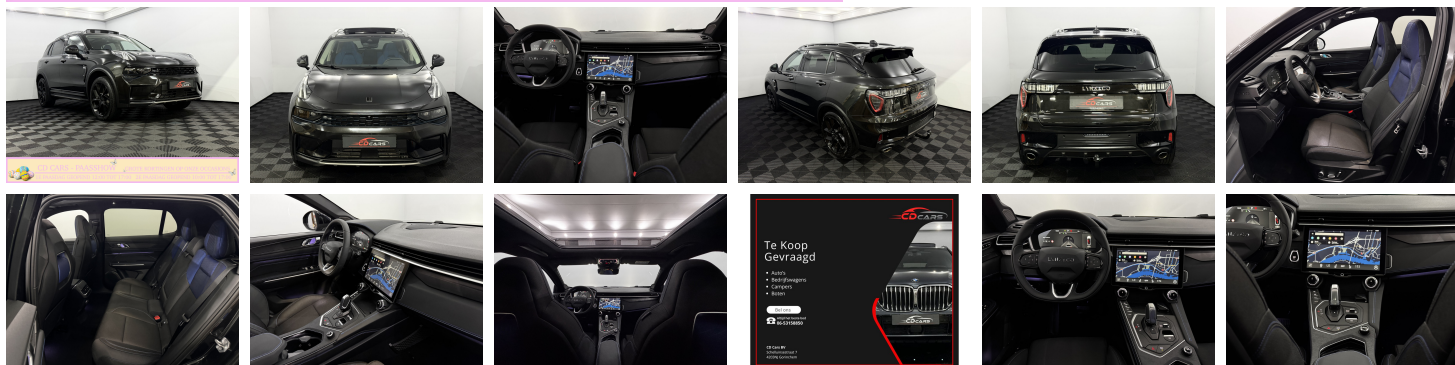

Lynk & Co 01

1.5 PHEV BLACK EDITION

€ 23.950,- 2022 86.711 KM

CD CARS - PAASSHOW GROTE KORTINGEN OP ONZE OCCASIONS
1E PAASDAG GEOPEND 12:00 TOT 17:00 2E PAASDAG GEOPEND 10:00 TOT 17:00

Kenmerken

Merk	Lynk & Co	Bouwjaar	02-07-2024	Tellerstand	86.711 KM
Model	01	Kleur	zwart metallic	Vermogen	0 PK
Type	1.5 PHEV BLACK EDITION	Brandstof	-	Cilinderinhoud	1477 CC
Prijs	€ 23.950,-	Transmissie	Automaat	Gewicht:	1854 KG

Foto's voertuig

CD CARS - PAASSHOW GROTE KORTINGEN OP ONZE OCCASIES
1E PAASDAG GEOPEND 12:00 TOT 17:00 2E PAASDAG GEOPEND 10:00 TOT 17:00

Exterieur

Buitenspiegels elektr. met geheugen
Buitenspiegels elektrisch verstel- en verwarmbaar
Centrale deurvergrendeling met afstandsbediening
Dakrails
Dakspoiler
Elektrisch bedienbare achterklep
Elektronische remkrachtverdeling
File assistent
Getint glas
Grootlichtassistent
Keyless entry
LED achterlichten
LED dagrijverlichting
LED koplampen
Lichtmetalen velgen
Lichtmetalen velgen 20"
Metaalkleur
Mistlampen voor
Panoramadak
Parkeer assistent
Parkeersensor achter
Parkeersensor voor

Interieur

12Volt aansluiting
Achterbank in delen neerklapbaar
Airco met elektronische regeling
Armsteun
Armsteun achter
Armsteun voor
Bestuurdersstoel in hoogte verstelbaar
Binnenspiegel automatisch dimmend
Cruise control
Digitaal dashboard
Electronic Climate Control
Elektrische ramen achter
Elektrische ramen voor
Elektrisch verstelb. bestuurdersstoel met geheugen
Keyless start
Lederen stuurwiel
Panoramadak
Regensensor
stoelverwarming