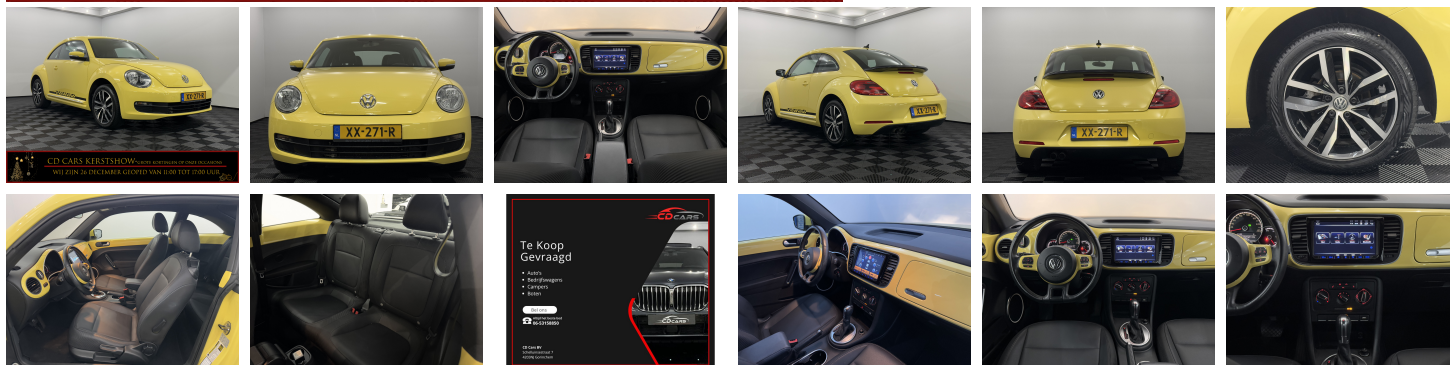

## Volkswagen Beetle

1.4 Tsi

€ 14.950,-      2014      120.442 KM

CD CARS KERSTSHOW\* GROTE KORTINGEN OP ONZE OCCASIONS  
WIJ ZIJN 26 DECEMBER GEOPED VAN 11:00 TOT 17:00 UUR

### Kenmerken

<b>Merk</b>	Volkswagen	<b>Bouwjaar</b>	01-01-2014	<b>Tellerstand</b>	120.442 KM
<b>Model</b>	Beetle	<b>Kleur</b>	geel metallic	<b>Vermogen</b>	170 PK
<b>Type</b>	1.4 Tsi	<b>Brandstof</b>	Benzine	<b>Cilinderinhoud</b>	1796 CC
<b>Prijs</b>	€ 14.950,-	<b>Transmissie</b>	Automaat	<b>Gewicht:</b>	1290 KG

## Foto's voertuig