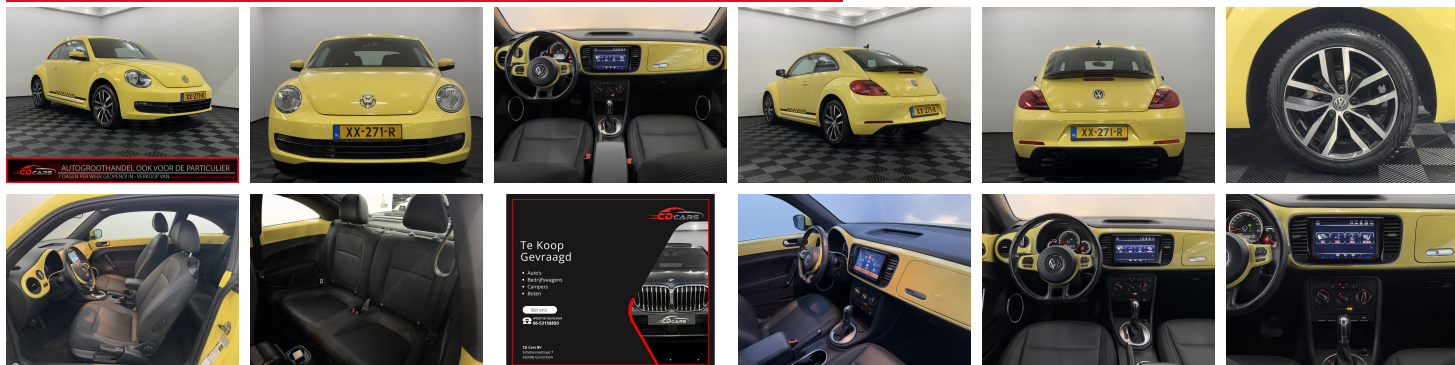

Volkswagen Beetle

1.4 Tsi

€ 11.950,- 2014 120.442 KM

AUTOGROOTHANDEL OOK VOOR DE PARTICULIER
7 DAGEN PER WEEK GEOPEND! IN - VERKOOP VAN: BEDRIJFS/AUTO'S, CAMPERS, CARAVANS EN BOTEN

Kenmerken

Merk	Volkswagen	Bouwjaar	01-01-2014	Tellerstand	120.442 KM
Model	Beetle	Kleur	geel metallic	Vermogen	170 PK
Type	1.4 Tsi	Brandstof	Benzine	Cilinderinhoud	1796 CC
Prijs	€ 11.950,-	Transmissie	Automaat	Gewicht:	1290 KG

Foto's voertuig

Exterieur

Infotainment

Centrale deurvergrendeling met afstandsbediening
Lichtmetalen velgen
Mistlampen voor

Bluetooth telefoonvoorbereiding
DAB+ Radio
Multimedia systeem
Navigatie

Interieur